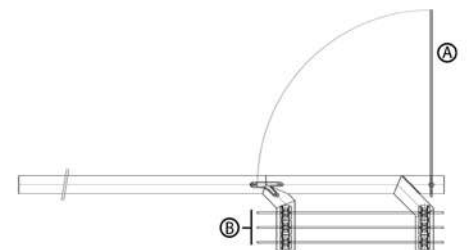

REPLIABLE & ACCORDEON

LES + PRODUITS

- Grandes ouvertures
- Modulable
- Pas de guidage au sol

Porte va-et-vient fixe sur pivot de sol ou pivot libre.
 Panneaux coulissants
 Panneaux rangés derrière un mur. Le premier panneau est une porte fixe sur frein ou pivot libre.
 Pour chaque situation spécifique nous offrons une solution !

Le rangement à 90°
 Les panneaux sont rangés avec un angle droit au regard du rail principal.

Les panneaux sont rangés parallèles au regard du rail principal.

N.B : possibilité de coupe sur mesure

SV-P40 compte parmi les huisseries mobiles les plus pratiques et les plus polyvalentes de Saheco. Spécialement conçues pour les espaces intérieurs et extérieurs à usage résidentiel ou commercial de poids léger ou moyen.