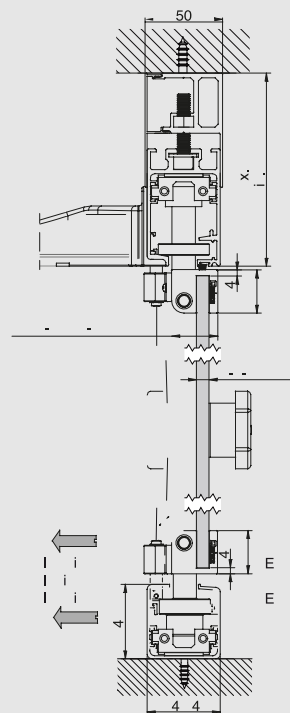

SV-P40 compte parmi les huisseries mobiles les plus pratiques et les plus polyvalentes de Saheco. Spécialement conçues pour les espaces intérieurs et extérieurs à usage résidentiel ou commercial de poids léger ou moyen.

CARACTÉRISTIQUES

Conçu pour diviser les espaces à l'aide de battants coulissants qui s'empilent de façon perpendiculaire en bout de rail, dans une zone de stationnement (jusqu'à un angle de 90°). Jusqu'à 40 kg/battant et verres de 6 à 10 mm d'épaisseur; largeur et hauteur maximales d'installation de 11,2 m et 2,8 m respectivement. Profil supérieur en aluminium naturel, anodisé argent ou laqué blanc et roulement à billes qui peut sortir du rail. Peut s'installer avec ou sans huisserie inférieure, ce qui offre ainsi un vaste éventail de solutions : balcons, terrasses, porches, etc. Dans les deux cas ce système offre une bonne étanchéité des battants en verre. Montures inox anticorrosion pour le montage en extérieur. Système rapidement manoeuvrable qui permet d'ouvrir et de clore les espaces en très peu de temps.