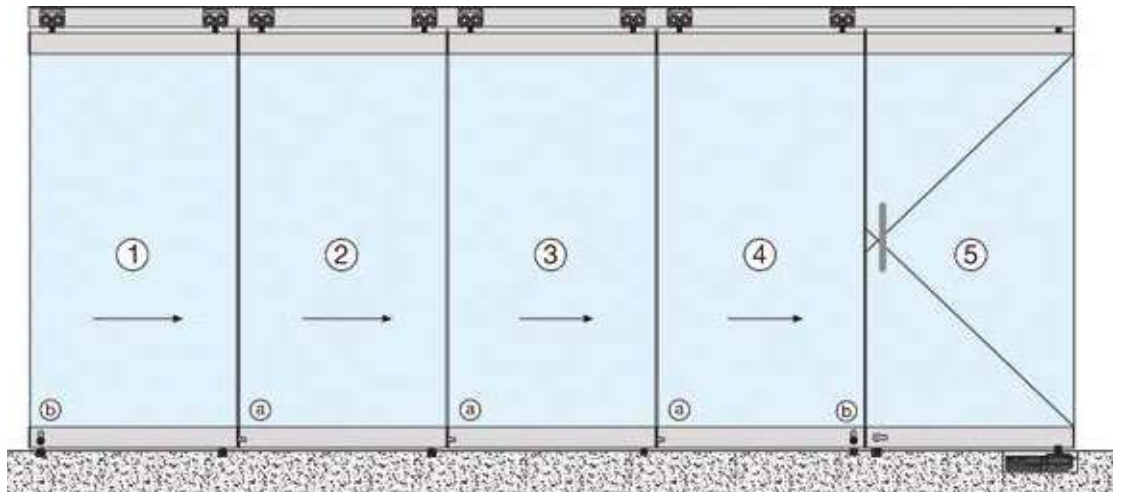

FLEXYSTACK 250

- Poids maximum 250 kg par panneau
- Hauteur maximum 3000 mm
- Pour l'épaisseur en verre 10 mm et 12 mm, aucune préparation en verre requise

LES + PRODUITS

Grandes ouvertures
Modulable
Pas de guidage au sol

REPLIABLE & ACCORDEON

LES + PRODUITS

- Grandes ouvertures
- Modulable
- Pas de guidage au sol

Porte va-et-vient fixe sur pivot de sol ou pivot libre.
 Panneaux coulissants
 Panneaux rangés derrière un mur. Le premier panneau est une porte fixe sur frein ou pivot libre.
 Pour chaque situation spécifique nous offrons une solution !

Le rangement à 90°
 Les panneaux sont rangés avec un angle droit au regard du rail principal.

Les panneaux sont rangés parallèles au regard du rail principal.

N.B : possibilité de coupe sur mesure

SV-P40 compte parmi les huisseries mobiles les plus pratiques et les plus polyvalentes de Saheco. Spécialement conçues pour les espaces intérieurs et extérieurs à usage résidentiel ou commercial de poids léger ou moyen.

CARACTÉRISTIQUES

Conçu pour diviser les espaces à l'aide de battants coulissants qui s'empilent de façon perpendiculaire en bout de rail, dans une zone de stationnement (jusqu'à un angle de 90°). Jusqu'à 40 kg/battant et verres de 6 à 10 mm d'épaisseur; largeur et hauteur maximales d'installation de 11,2 m et 2,8 m respectivement. Profil supérieur en aluminium naturel, anodisé argent ou laqué blanc et roulement à billes qui peut sortir du rail. Peut s'installer avec ou sans huisserie inférieure, ce qui offre ainsi un vaste éventail de solutions : balcons, terrasses, porches, etc. Dans les deux cas ce système offre une bonne étanchéité des battants en verre. Montures inox anticorrosion pour le montage en extérieur. Système rapidement manoeuvrable qui permet d'ouvrir et de clore les espaces en très peu de temps.