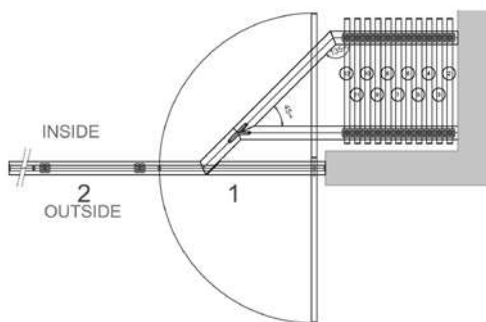

FLEXYSTACK 250

- Poids maximum 250 kg par panneau
- Hauteur maximum 3000 mm
- Pour l'épaisseur en verre 10 mm et 12 mm, aucune préparation en verre requise

LES + PRODUITS

Grandes ouvertures
Modulable
Pas de guidage au sol

REPLIABLE & ACCORDEON

LES + PRODUITS

- Grandes ouvertures
- Modulable
- Pas de guidage au sol

Porte va-et-vient fixe sur pivot de sol ou pivot libre.
 Panneaux coulissants
 Panneaux rangés derrière un mur. Le premier panneau est une porte fixe sur frein ou pivot libre.
 Pour chaque situation spécifique nous offrons une solution !

Le rangement à 90°
 Les panneaux sont rangés avec un angle droit au regard du rail principal.

Les panneaux sont rangés parallèles au regard du rail principal.

N.B : possibilité de coupe sur mesure

SV-P40 compte parmi les huisseries mobiles les plus pratiques et les plus polyvalentes de Saheco. Spécialement conçues pour les espaces intérieurs et extérieurs à usage résidentiel ou commercial de poids léger ou moyen.