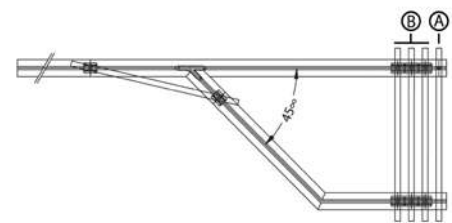

FLEXYSTACK 250

- Poids maximum 250 kg par panneau
- Hauteur maximum 3000 mm
- Pour l'épaisseur en verre 10 mm et 12 mm, aucune préparation en verre requise

LES + PRODUITS

Grandes ouvertures
Modulable
Pas de guidage au sol

REPLIABLE & ACCORDEON

LES + PRODUITS

- Grandes ouvertures
- Modulable
- Pas de guidage au sol

Porte va-et-vient fixe sur pivot de sol ou pivot libre.
 Panneaux coulissants
 Panneaux rangés derrière un mur. Le premier panneau est une porte fixe sur frein ou pivot libre.
 Pour chaque situation spécifique nous offrons une solution !

Le rangement à 90°
 Les panneaux sont rangés avec un angle droit au regard du rail principal.

Les panneaux sont rangés parallèles au regard du rail principal.

N.B : possibilité de coupe sur mesure

SV-P40 compte parmi les huisseries mobiles les plus pratiques et les plus polyvalentes de Saheco. Spécialement conçues pour les espaces intérieurs et extérieurs à usage résidentiel ou commercial de poids léger ou moyen.

CARACTÉRISTIQUES

Conçu pour diviser les espaces à l'aide de battants coulissants qui s'empilent de façon perpendiculaire en bout de rail, dans une zone de stationnement (jusqu'à un angle de 90°). Jusqu'à 40 kg/battant et verres de 6 à 10 mm d'épaisseur; largeur et hauteur maximales d'installation de 11,2 m et 2,8 m respectivement. Profil supérieur en aluminium naturel, anodisé argent ou laqué blanc et roulement à billes qui peut sortir du rail. Peut s'installer avec ou sans huisserie inférieure, ce qui offre ainsi un vaste éventail de solutions : balcons, terrasses, porches, etc. Dans les deux cas ce système offre une bonne étanchéité des battants en verre. Montures inox anticorrosion pour le montage en extérieur. Système rapidement manoeuvrable qui permet d'ouvrir et de clore les espaces en très peu de temps.