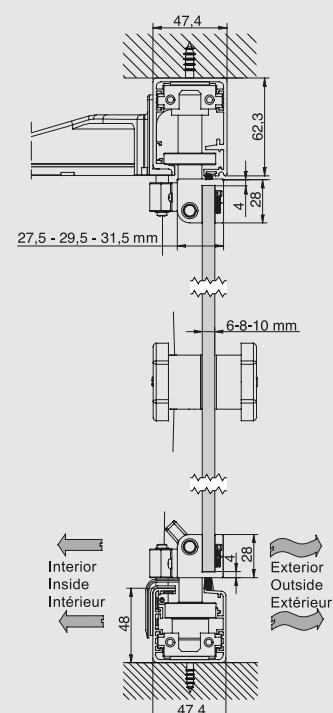

SV-P40 compte parmi les huisseries mobiles les plus pratiques et les plus polyvalentes de Saheco. Spécialement conçues pour les espaces intérieurs et extérieurs à usage résidentiel ou commercial de poids léger ou moyen.

CARACTÉRISTIQUES

Conçu pour diviser les espaces à l'aide de battants coulissants qui s'empilent de façon perpendiculaire en bout de rail, dans une zone de stationnement (jusqu'à un angle de 90°). Jusqu'à 40 kg/battant et verres de 6 à 10 mm d'épaisseur; largeur et hauteur maximales d'installation de 11,2 m et 2,8 m respectivement. Profil supérieur en aluminium naturel, anodisé argent ou laqué blanc et roulement à billes qui peut sortir du rail. Peut s'installer avec ou sans huisserie inférieure, ce qui offre ainsi un vaste éventail de solutions : balcons, terrasses, porches, etc. Dans les deux cas ce système offre une bonne étanchéité des battants en verre. Montures inox anticorrosion pour le montage en extérieur. Système rapidement manoeuvrable qui permet d'ouvrir et de clore les espaces en très peu de temps.