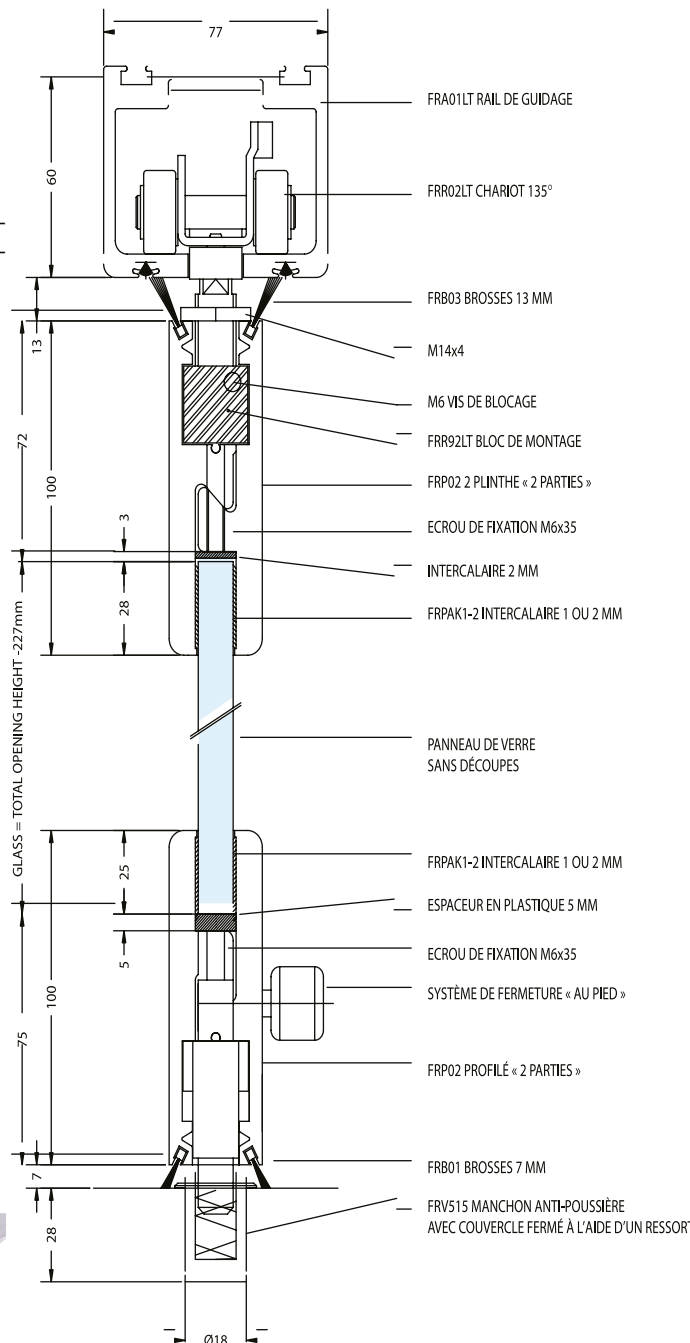

REPLIABLE
&
ACCORDEON

Flexystack 250

Le système FLEXYSTACK 250 consiste en une paroi mobile comportant des panneaux suspendus. Le système convient aussi bien pour des parois intérieures que pour des parois extérieures. Les panneaux sont maniés individuellement et manuellement pour être installés dans leur position de rangement et ouvrir la totalité de la baie. Le rangement peut être réalisé de façon à ce que les panneaux restent hors de vue ou même rangés dans un emplacement à part, sans gêner l'ouverture.

FLEXYSTACK 250 est une paroi mobile, jusqu'à 250 kg par panneau, le rail a un design esthétique et le corps des rouleaux est en acier inoxydable avec une bande de roulement qui réduit le bruit.

Caractéristiques techniques

FLEXYSTACK 250

- Poids maximum 250 kg par panneau
- Hauteur maximum 3000 mm
- Pour l'épaisseur en verre 10 mm et 12 mm, aucune préparation en verre requise

LES + PRODUITS

Grandes ouvertures
Modulable
Pas de guidage au sol