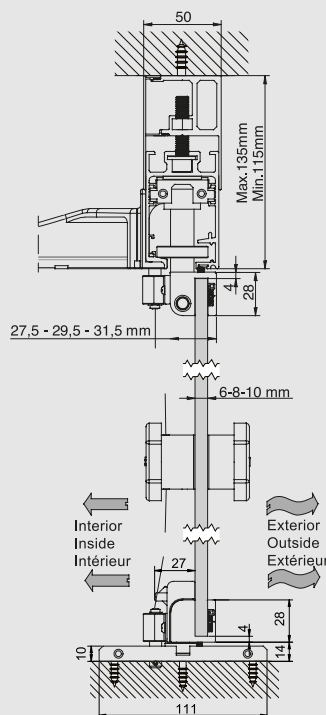

CARACTÉRISTIQUES

Conçu pour diviser les espaces à l'aide de battants coulissants qui s'empilent de façon perpendiculaire en bout de rail, dans une zone de stationnement (jusqu'à un angle de 90°). Jusqu'à 40 kg/battant et verres de 6 à 10 mm d'épaisseur; largeur et hauteur maximales d'installation de 11,2 m et 2,8 m respectivement. Profil supérieur en aluminium naturel, anodisé argent ou laqué blanc et roulement à billes qui peut sortir du rail. Peut s'installer avec ou sans huisserie inférieure, ce qui offre ainsi un vaste éventail de solutions : balcons, terrasses, porches, etc. Dans les deux cas ce système offre une bonne étanchéité des battants en verre. Montures inox anticorrosion pour le montage en extérieur. Système rapidement manoeuvrable qui permet d'ouvrir et de clore les espaces en très peu de temps.