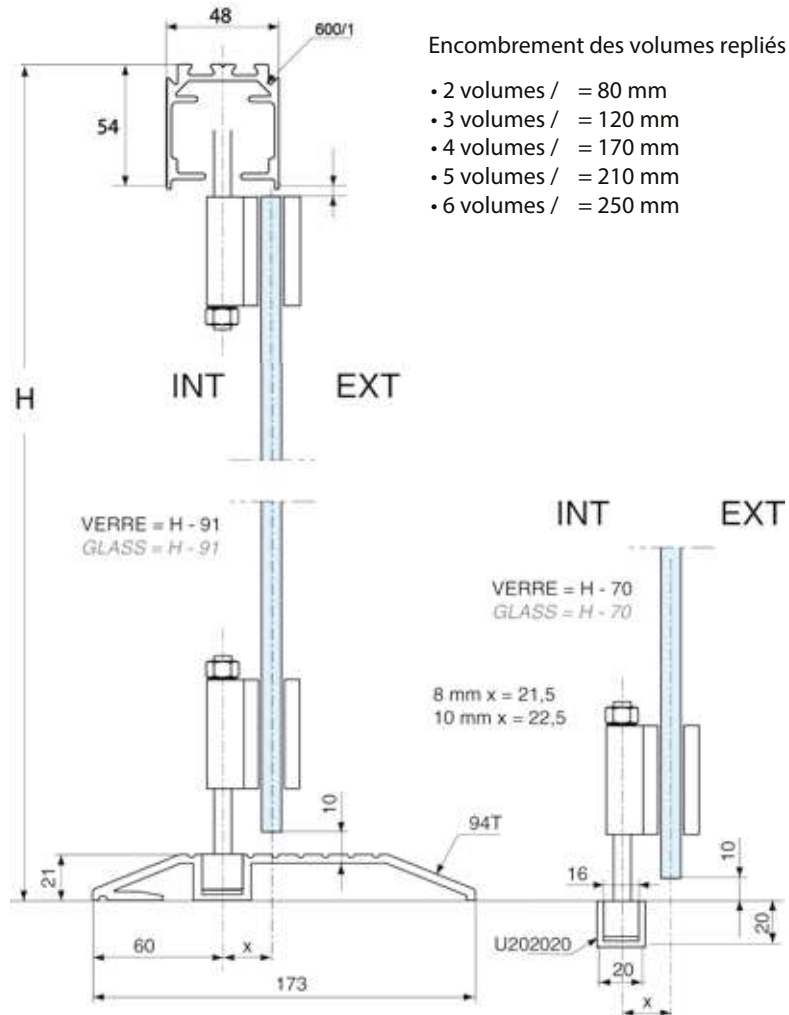

EASYFOLD, peut être fermé à l'aide d'une serrure avec cylindre prévue sur le dernier panneau.

Caractéristiques techniques

- Largeur maximale par panneau : 750 mm
- Hauteur maximale par panneau : 2400 mm
- Poids maximal par panneau : 45 kg
- Pour verre trempé épaisseur : 8 ou 10 mm
- 6 panneaux repliables sur un même coté possible

LES + PRODUITS

Transparence totale

Encombrement des volumes repliés

- 2 volumes / = 80 mm
- 3 volumes / = 120 mm
- 4 volumes / = 170 mm
- 5 volumes / = 210 mm
- 6 volumes / = 250 mm

Accessoires nécessaires /

600/1 L = Largeur de l'ouverture en mm

94T ou/ U202020 L = Largeur de l'ouverture en mm

EF07	Q = 1
EF08	Q = 1
V507	Q = 3
EF04	Q = 3
EF03	Q = 2
EF06	Q = 2
EF01/V4	Q = 1
EF02	Q = 1

REPLIABLE
&
ACCORDEON

600/1.**

Rail pour fixation plafond pour Easyfold

U202020.**

Profil U 20x20x20x2 mm

EF07.**

Pivot supérieur avec charnière

EF02.**

Guide inférieur avec charnière simple

EF03.**