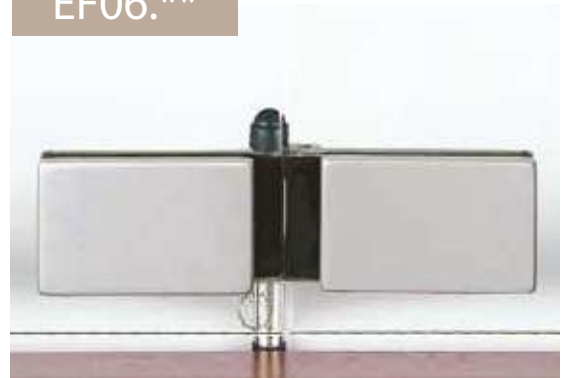

Guide inférieur avec charnière double

EF04.**