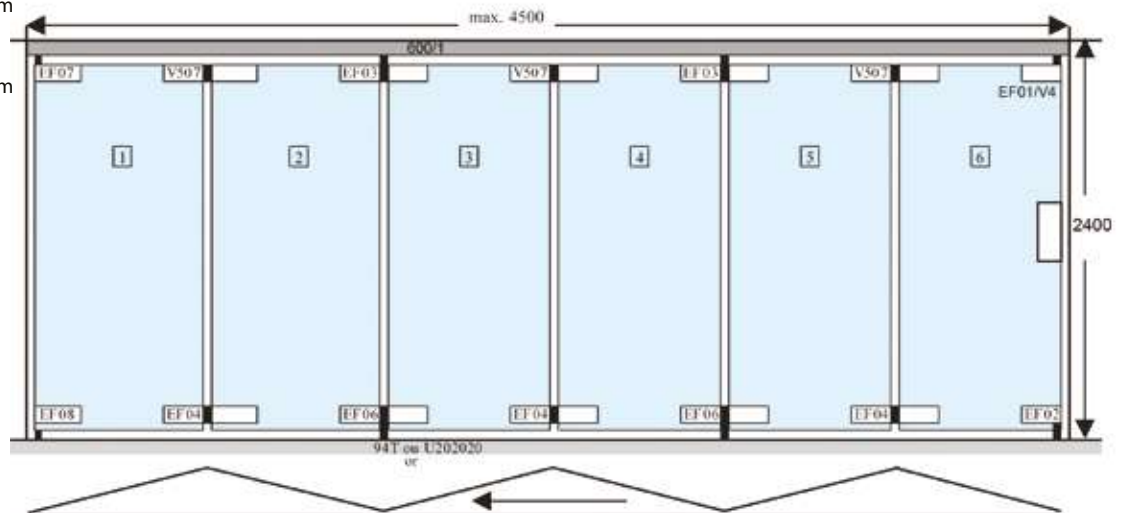

REPLIABLE & ACCORDEON

Easyfold

EASYFOLD est un système coulissant repliable pour panneaux en verre, prévu aussi bien pour l'intérieur, que pour l'extérieur. Les panneaux sont assemblés en utilisant des charnières combinées avec des guides glissants dans un rail d'aluminium.

Un guide en U ou un seuil avec U de guidage dans le sol est nécessaire.

Les chariots sont équipés de roulements en acier inoxydable, qui coulisent doucement et ne nécessitent pas d'entretien.

La paroi peut être sécurisée en utilisant un cale-pied, spécialement étudié.

EASYFOLD, peut être fermé à l'aide d'une serrure avec cylindre prévue sur le dernier panneau.

Caractéristiques techniques

- Largeur maximale par panneau : 750 mm
- Hauteur maximale par panneau : 2400 mm
- Poids maximal par panneau : 45 kg
- Pour verre trempé épaisseur : 8 ou 10 mm
- 6 panneaux repliables sur un même coté possible

LES + PRODUITS

Transparence totale

Encombrement des volumes repliés

- 2 volumes / = 80 mm
- 3 volumes / = 120 mm
- 4 volumes / = 170 mm
- 5 volumes / = 210 mm
- 6 volumes / = 250 mm

Accessoires nécessaires /

600/1 L = Largeur de l'ouverture en mm

94T ou/ U202020 L = Largeur de l'ouverture en mm

EF07	Q = 1
EF08	Q = 1
V507	Q = 3
EF04	Q = 3
EF03	Q = 2
EF06	Q = 2
EF01/V4	Q = 1
EF02	Q = 1