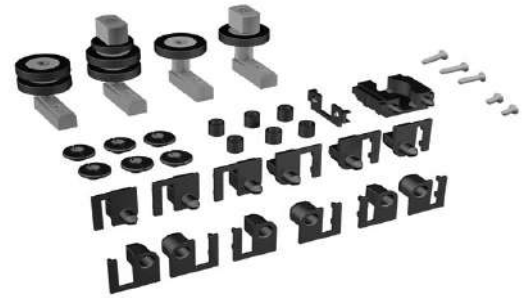

Profil supérieur réglable aluminium naturel

00 98 24 34 64

25,4x28 mm

Pince pour la vitre alu nature

00 98 21 31 61

44,4x74 mm

Profil compensateur aluminium naturel

00 96 01

Ensemble complet d'accessoires SV-P40
(Porte battante)

00 98 25 35 65

16,4x74 mm

Enjoliveur profil compensateur naturel

00 98 26 36 66

38x50,55 mm

Cache-pince alu nature

00 96 02

Ensemble complet d'accessoires SV-P40
(Battants centraux)

00 98 28 38 68

5,4x28 mm

Profilé latéral alu nature

N.B : possibilité de coupe sur mesure

Laqué RAL

LES + PRODUITS

Grandes ouvertures