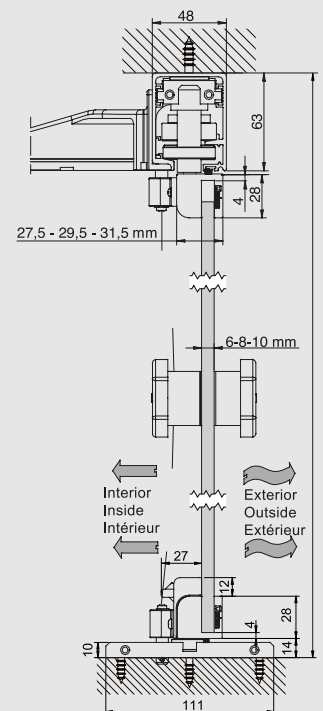

CARACTÉRISTIQUES

Conçu pour diviser les espaces à l'aide de battants coulissants qui s'empilent de façon perpendiculaire en bout de rail, dans une zone de stationnement (jusqu'à un angle de 90°). Jusqu'à 40 kg/battant et verres de 6 à 10 mm d'épaisseur; largeur et hauteur maximales d'installation de 11,2 m et 2,8 m respectivement. Profil supérieur en aluminium naturel, anodisé argent ou laqué blanc et roulement à billes qui peut sortir du rail. Peut s'installer avec ou sans huisserie inférieure, ce qui offre ainsi un vaste éventail de solutions : balcons, terrasses, porches, etc. Dans les deux cas ce système offre une bonne étanchéité des battants en verre. Montures inox anticorrosion pour le montage en extérieur. Système rapidement manoeuvrable qui permet d'ouvrir et de clore les espaces en très peu de temps.